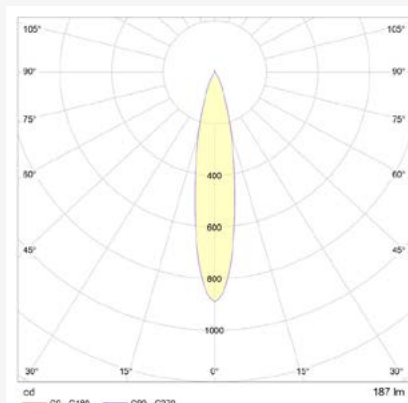

| Puissance | Angle | Température de couleur | lm/m |
|-----------|-------|------------------------|------|
| 2,1 W | 20° | 3 000K 4 000K | 150 |

Caractéristiques

Dim. H x L x P (mm) 63,4 x 27,8 x 27,8

Poids (kg) 59 g

* Préciser à la commande la température de couleur choisie + version magnétique ou à visser

version magnétique et version à fixer

FICHE TECHNIQUE

photometry
for light colour ~3,000 K | standard lens 20° | 500 mA | CRI typ. 97, R9 > 90, R12 > 90 | colour variation ≤ 3 SDCM