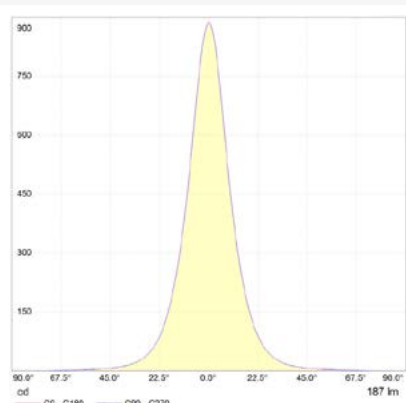

| Puissance | Angle | Température de couleur | lm/m |
|-----------|-------|------------------------|------|
| 2,1 W | 20° | 3 000K 4 000K | 150 |

Caractéristiques

Dim. H x L x P (mm) 63,4 x 27,8 x 27,8

Poids (kg) 59 g

* Préciser à la commande la température de couleur choisie + version magnétique ou à visser

version magnétique et version à fixer

FICHE TECHNIQUE

photometry
for light colour ~3,000 K | standard lens 20° | 500 mA | CRI typ. 97, R9 > 90, R12 > 90 | colour variation ≤ 3 SDCM