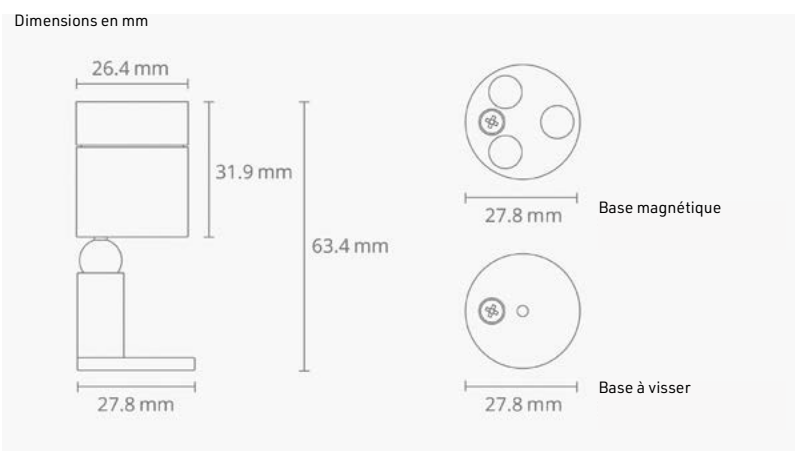

Caractéristiques : rendu des couleurs IRC type 97, R9 > 90, R12 > 90. Flux max. 140 lm. Tête diam. 26,5 mm. Durée de vie : 50 000H.

Corps en aluminium, finition anodisé ou noir mat. Autres coloris : **NOUS CONSULTER**.

| Puissance | Angle | Température de couleur | lm/m |
|-----------|-------|------------------------|------|
| 2,1 W | 20° | 3 000K 4 000K | 150 |

Caractéristiques

Dim. H x L x P (mm) 63,4 x 27,8 x 27,8

Poids (kg) 59 g

Inclinaison 135°

Rotation 360°

Puissance 2,1 W

Coloris aluminium anodisé
ou noir mat

Matériau aluminium

Garantie 2 ans

| Réf. | Désignation | Modèle |
|----------|-------------|--------|
| E8850101 | C1-S* | Noir |
| E8850102 | C1-S* | Alu |

* Préciser à la commande la température de couleur choisie + version magnétique ou à visser

version magnétique et version à fixer

FICHE TECHNIQUE

photometry
for light colour ~3,000 K | standard lens 20° | 500 mA | CRI typ. 97, R9 > 90, R12 > 90 | colour variation ≤ 3 SDCM